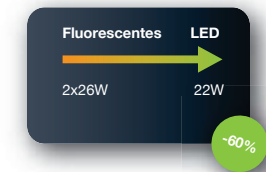

MegaLed Downlight Basic Series

Diseño limpio y calidad de luz superior

MegaLed Downlight Basic

Formato empotrable circular en distintos tamaños y potencias.

Diseñados en color blanco y aro cromado, para uso interior y con driver externo incorporado.

Difusor opal

Material

Cuerpo: Aluminio fundición

Difusor: PMMA

Tratamiento de la superficie

Aluminio pintado blanco

Voltaje

220V

Temperatura exterior

Hasta + 35°C

Reemplazo

Downlight Bajo Consumo

Dimensiones

MegaLed Downlight Basic

- 70 lm/w
- IRC>80
- + de 1500 Lumens
- UGR<25

Cuadro técnico

Código	Voltaje	Potencia	Temp. de Color	Ángulo	Flujo Luminoso	Vida Útil	IRC
GIGMDL-55W	AC 100-240 V	5,5W	4000 K	90	350 Lm	25000	>80
GIGDL-150W	AC 100-240 V	15W	4000 K	90	870 Lm	25000	>80
GIGDL-200W	AC 100-240 V	20W	4000 K	90	1300 Lm	25000	>80
GIGDL-220W	AC 100-240 V	22W	4000 K	90	1500 Lm	25000	>80
GIGDL-150C	AC 100-240 V	15W	6000 K	90	900 Lm	25000	>80
GIGDL-200C	AC 100-240 V	20W	6000 K	90	1350 Lm	25000	>80
GIGDL-220C	AC 100-240 V	22W	6000 K	90	1550 Lm	25000	>80