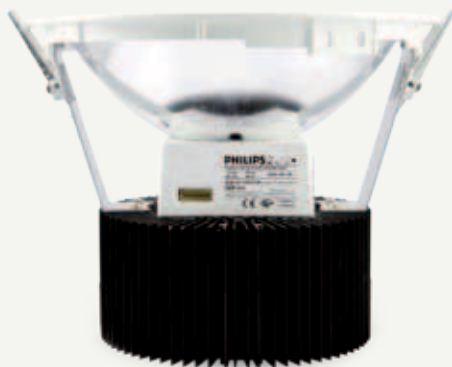

Megaled Downlight EKOFIX DOWNLIGHT

DOWNLIGHT EKOFIX

- Downlight empotrable para lámparas LED.
- Fabricado en aluminio de fundición a presión.
- Incorpora módulo DLM de Philips.
- Recomendado para espacios domésticos,

comerciales e industriales.

- Disponible en luz cálida (3000K) y luz neutra (4000K).

CARÁCTERÍSTICAS		DIMENSIONES		
Montaje	Empotrable en techo			
Fuente lumínica	LED DLM Philips			
Sistema óptico	Reflector aluminio			
Distribución de la luz	Directa			
Material	Cuerpo: Aluminio fundición Difusor: Aluminio			
Trat. de la superficie	Aluminio pintado blanco			
Voltaje	220V			
Temperatura exterior	Hasta +35°C			
Reemplazo	Downlight Halogenuro 35W/70W			
		236mm	180mm	214mm

DOWNLIGHT EKOFIX							
Código	Voltaje	Potencia	Temp.Color	Ángulo	Lumens	Vida útil	CRI
GIGDL-EK-F-11-30	AC 100-240 V	13W	3000 K	73	1100 Lm	50000	>80
GIGDL-EK-F-11-40	AC 100-240 V	13W	4000 K	73	1100 Lm	50000	>80
GIGDL-EK-F-20-30	AC 100-240 V	28W	3000 K	73	2000 Lm	50000	>80
GIGDL-EK-F-20-40	AC 100-240 V	28W	4000 K	73	2000 Lm	50000	>80
GIGDL-EK-F-30-30	AC 100-240 V	43W	3000 K	73	3000 Lm	50000	>80
GIGDL-EK-F-30-40	AC 100-240 V	43W	4000 K	73	3000 Lm	50000	>80

HALOGENURO LED

25W HIT ————— 13W
 35W HIT ————— 28W
 70W HIT ————— 43W

Powered by PHILIPS